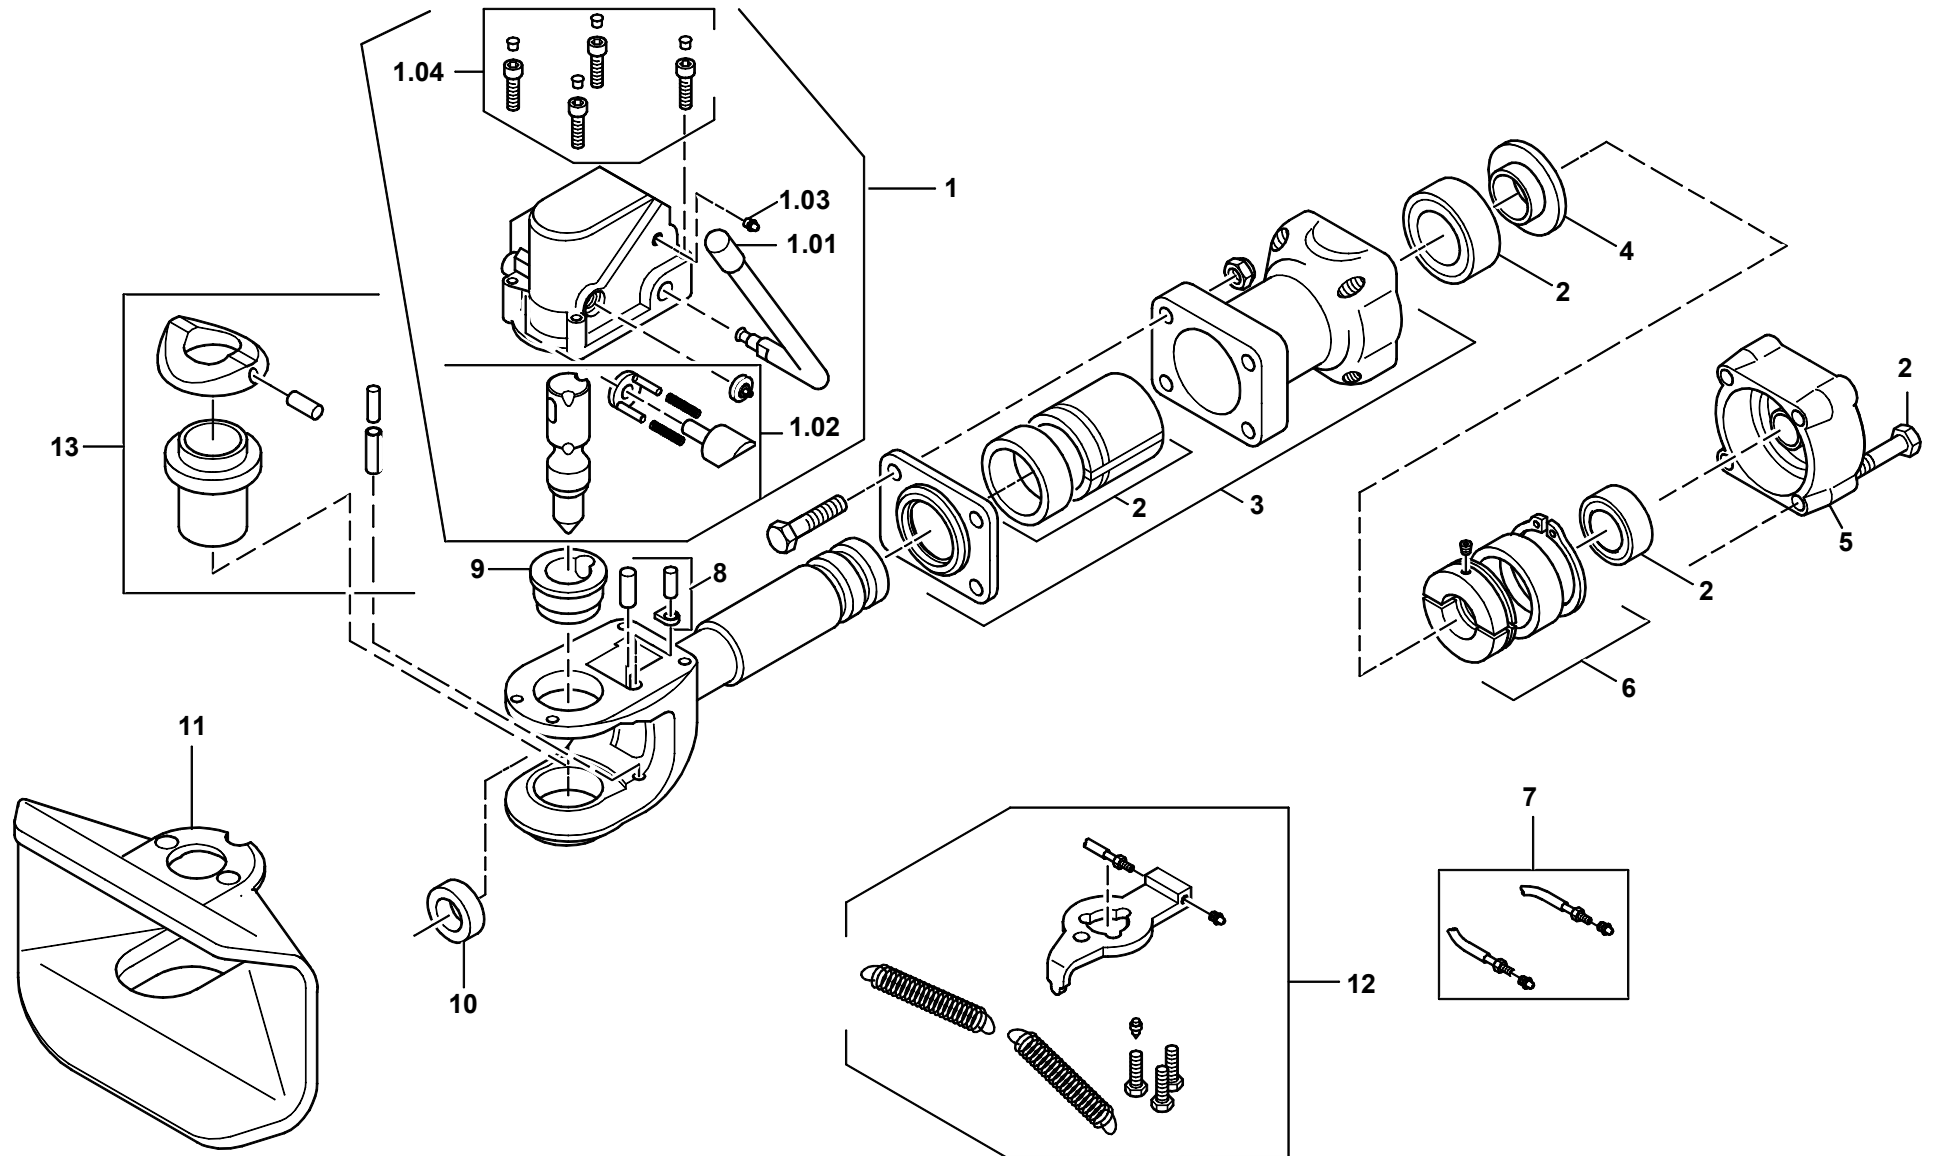

GROVE

ANHAENGERKUPPLUNG TYP 700 G061
TRAILER COUPLING TYPE 700 G061

BILDTAFEL
PICTORIAL DISPLAY

12.01

3320148-ETL A

1/2

GMK 4075
BE 758B
G 871

GROVE

ANHAENGERKUPPLUNG TYP 700 G061

TRAILER COUPLING TYPE 700 G061

BILDTAFEL
PICTORIAL DISPLAY

12.01

3320148-ETL A

2/2

**GMK 4075
BE 758B
G 871**